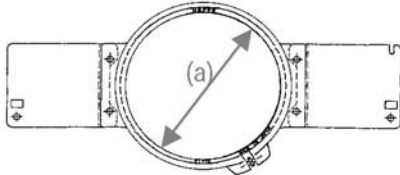

## 1) Freiarm Plastikrahmen (Rund)

Type	Teilenummer	Maß (a) (mm)
PTA-12-360	HCM41144	110 S
PTA-15-360	HCM41184	140 S
PTA-18-360	HCM41224	170 S
PTA-21-360	HCM41260	200 S

S: Hoko Standard

## 2) Freiarm Plastikrahmen (Eckig)

Type	Teilenummer	Maß (a) x (b) (mm)
PTA-27290-360	HCM42050	270 x 290
PTA-27310-360	HCM42010	270 x 310
PTA-32320-360	FRA40092	320 x 320 S

S: Hoko Standard

## 3) Freiarm Holzrahmen (Eckig)

Type	Teilenummer	Maß (a) x (b) (mm)
WS-32290-360	HCM41660	320 x 290