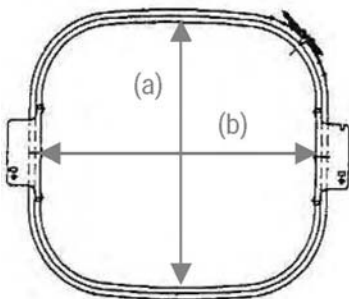

## 1) Freiarm Plastikrahmen (Rund)

Type	Teilenummer	Maß (a) (mm)
PTA-12-360	HCM41144	110 S
PTA-15-360	HCM41184	140 S
PTA-18-360	HCM41224	170 S
PTA-21-360	HCM41260	200 S

S: Hoko Standard

## 2) Freiarm Plastikrahmen (Eckig)

Type	Teilenummer	Maß (a) x (b) (mm)
PTA-27290-360	HCM42050	270 x 290
PTA-27310-360	HCM42010	270 x 310
PTA-32320-360	FRA40092	320 x 320 S

S: Hoko Standard

## 3) Freiarm Holzrahmen (Eckig)

Type	Teilenummer	Maß (a) x (b) (mm)
WS-32290-360	HCM41660	320 x 290