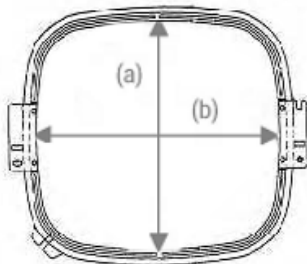

## 1) Freiarm Plastikrahmen (Rund)

Type	Teilenummer	Maß (a) (mm)
PTA-12-360	HCM41144	110 S
PTA-15-360	HCM41184	140 S
PTA-18-360	HCM41224	170 S
PTA-21-360	HCM41260	200 S

S: Hoko Standard

## 2) Freiarm Plastikrahmen (Eckig)

Type	Teilenummer	Maß (a) x (b) (mm)
PTA-27290-360	HCM42050	270 x 290
PTA-27310-360	HCM42010	270 x 310
PTA-32320-360	FRA40092	320 x 320 S

S: Hoko Standard

## 3) Freiarm Holzrahmen (Eckig)

Type	Teilenummer	Maß (a) x (b) (mm)
WS-32290-360	HCM41660	320 x 290